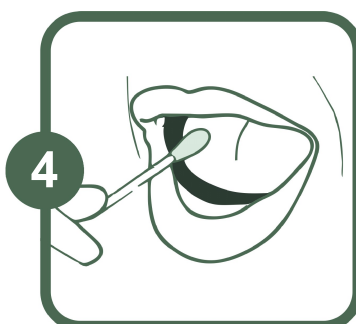

## SVARBU!!!

- PRIĒŠ IMDAMI MĒGINIUS PERSKAITYKITE INSTRUKCIJĀ IKI GALA.
- NEIMKITE MĒGINIO IŠKART IŠSIVALĒ DANTIS, PO VALGIO (YPAČĶ KŪDIKĪAMS) AR PARŪKĒ (PALAUKITE BENT VIENĀ VALANDA).

MĒGINIUI PAIMTI REIKALINGA: **a)** DU AR DAUGIAU VATOS PAGALIUKŪ; **b)** PLASTIKINIS MAIŠĒLIS (NĒNAUDOTĀS) ARBA ORIGINALĪ ATSKIRĪ SUPAKUOTO VATOS PAGALIUKO PAKUOTĒ.

INTENSĪVĪAI PABRAUKĪKĪTE IR PASUKĪOKĪTE VATOS PAGALIUKĀ VIDĪNĒJĒ SKRUOSTO PUSĒJĒ MAŽDAUG 15 SEKUNDŽĪ.

NĒDELSDĀMI DĒKĪTE VATOS PAGALIUKĀ Ī MAIŠĒLĪ ARBA ATGĀĪ Ī JO ORIGINALĪ PAKUOTĒ, **TUO GALU, ANT KURĪO YRĀ MĒGINYS (VATA), NUKREĪPTU ŽĒMYN – Ī APATĪNĒ MAIŠĒLĪO AR PAKUOTĒS DAĪĪ.**